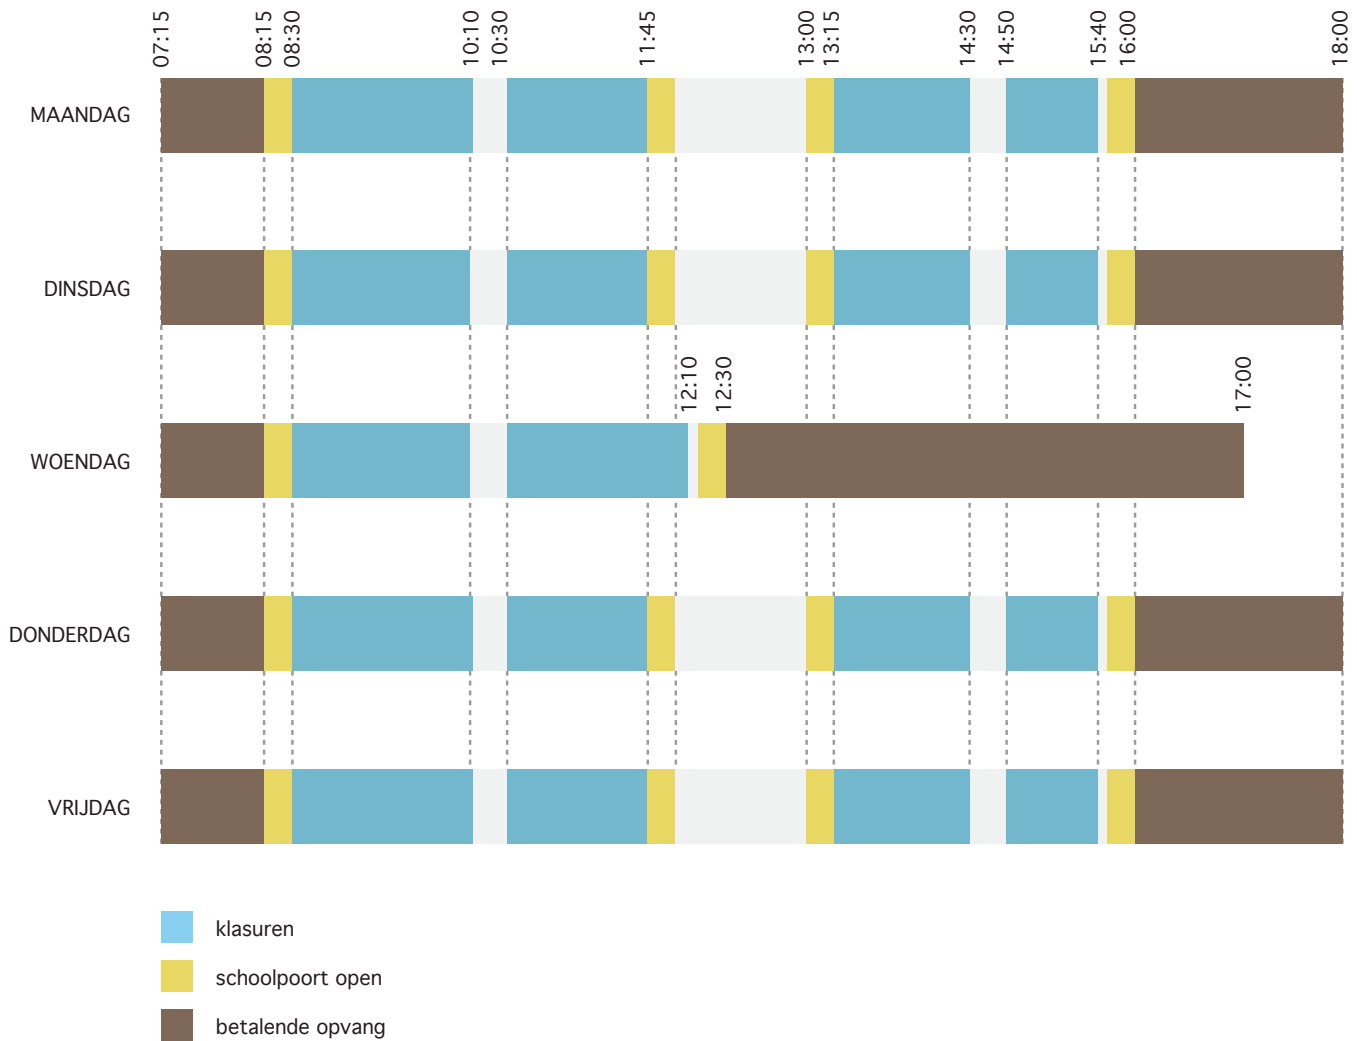

Lessuren VBS De Krekkel

De schoolpoort wordt geopend 15 min. voor het begin en 5 min. na het einde van de klasuren.